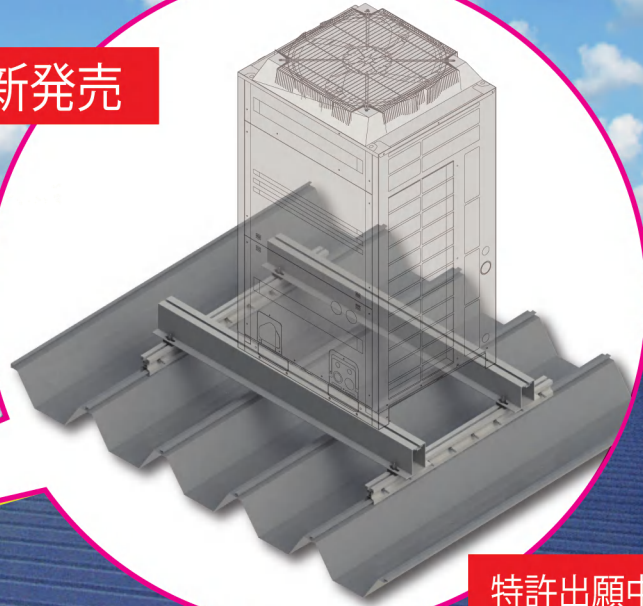

空調室外機用アルミ架台  
**スーパーアルキット<sup>®</sup>F**

アルミ製  
軽量化  
スチールの約1/3

折板屋根の「角ハゼ」「丸ハゼ」に対応  
掴むだけの簡単取り付け（屋根に穴を開けない）

ハゼ式折板屋根  
専用架台

新発売

特許出願中

[ハゼ式折板屋根用 アンテナベース架台]

# アンテナグリッパー

折板屋根専用架台

新発売  
特許出願中

アンテナグリッパー

設置イメージ